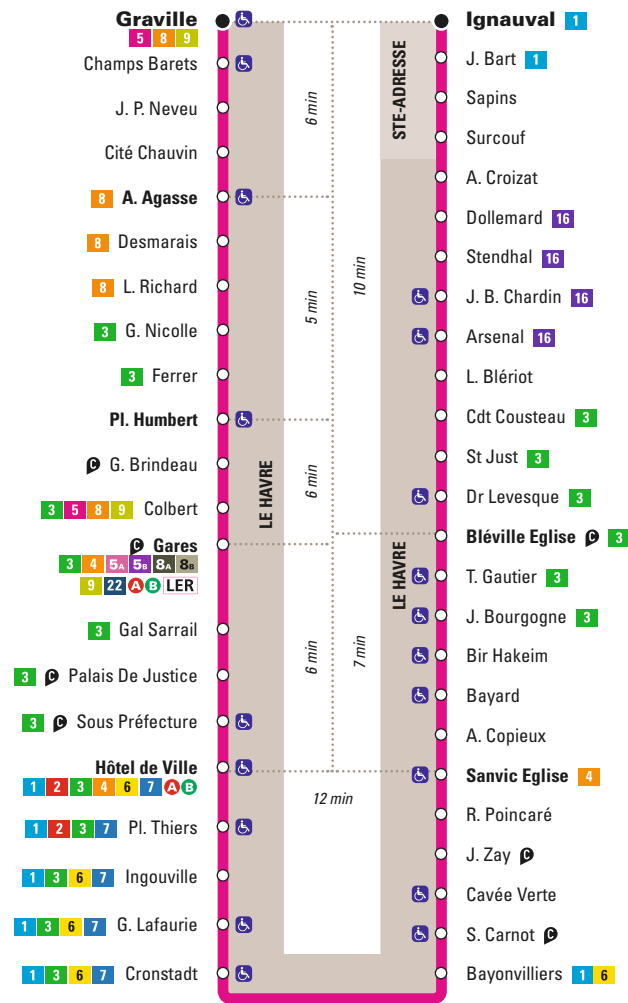

Vous consultez actuellement les horaires en direction de **Sainte-Adresse Ignaual**.
Retournez le document pour consulter les horaires dans l'autre direction.

Direction Sainte-Adresse IGNAUAL

Schéma de ligne	p. 21
Titres de transport	p. 22
Commerces Partenaires	p. 23

Horaires

Lundi au vendredi	p. 24 à 27
Samedi	p. 28 et 29
Dimanche et jours fériés (sauf le 1er mai)	p. 30 et 31
Lundi au vendredi - Vacances scolaires	p. 32 à 35

CONTACT

AGENCES LiA

- **La Boutique :**
  Arrêt Hôtel de Ville (Le Havre)
  Toute l'année
  Du lundi au vendredi de 9h à 18h
  Le samedi de 10h à 12h30 et de 13h30 à 17h
- **La Station :**
  Arrêt Gares (Le Havre)
  Du lundi au samedi de 7 h à 19 h

RENSEIGNEMENTS

Tél : 02 35 22 35 00
Du lundi au samedi de 7h à 19h
Courriel : contact@transports-lia.fr
Internet : www.transports-lia.fr

LEGENDES

- Arrêts accessibles aux personnes à mobilité réduite
- Commerces partenaires LiA