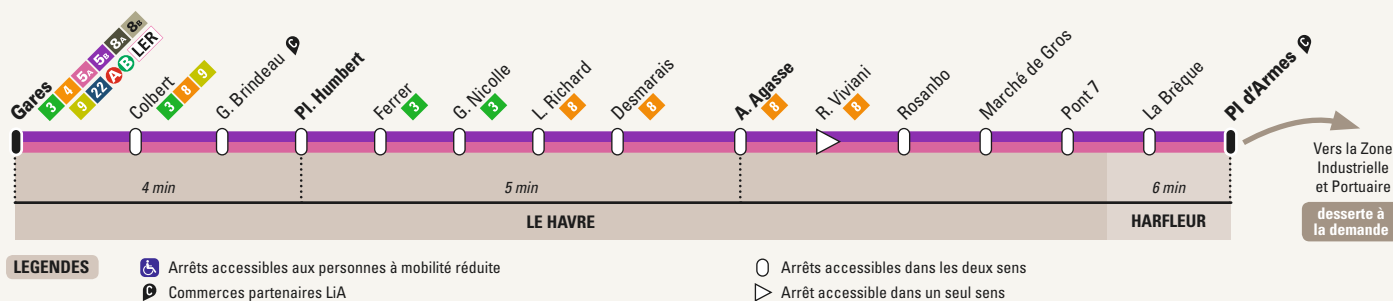

Une fois arrivée sur la Zone Industrielle et Portuaire, chacune de ces lignes dessert un ensemble d'entreprises au plus direct en fonction des arrêts demandés par les voyageurs.

### Infos et réservations sur [transports-lia.fr](https://transports-lia.fr)

# 5A | 5B

**LE HAVRE Gares**  
**HARFLEUR Place d'Armes**

**ZONE INDUSTRIELLE**  
**PORT 4000 À 5000**

**Toutes les 15 à 30 min**  
**Du lundi au vendredi de 6h10 à 11h00 et de 15h00 à 19h50\***  
**Au prix d'un titre LiA**

\*dernière dépose à la gare du Havre