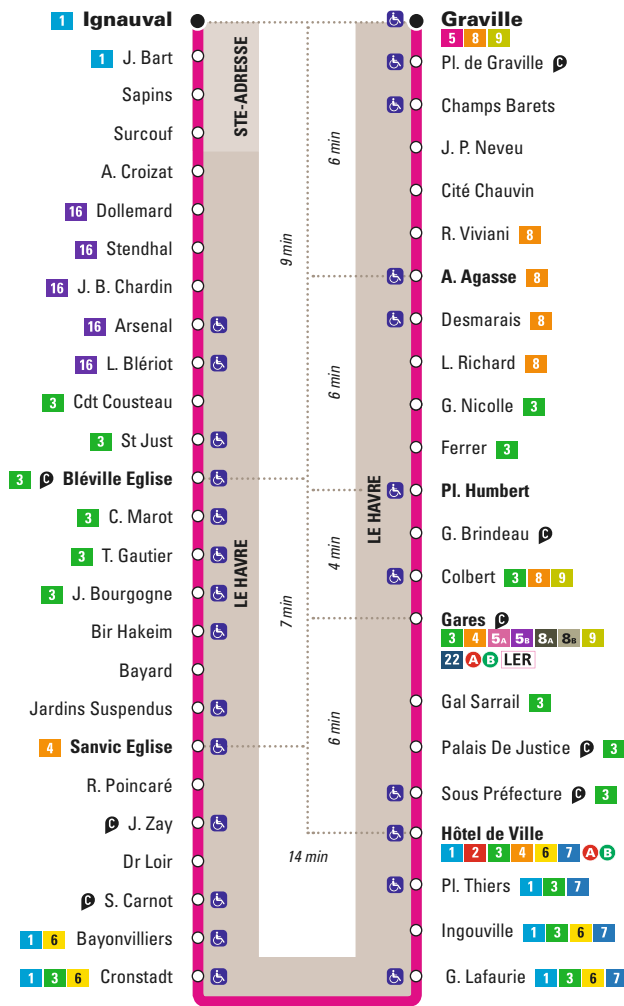

Vous consultez actuellement les horaires en direction du **Havre Graville**.
Retournez le document pour consulter les horaires dans l'autre direction.

Direction

Le Havre GRAVILLE

Schéma de ligne ..... p. 3
Titres de transport ..... p. 22
Commerces Partenaires ..... p. 23

Horaires

Lundi au vendredi ..... p. 6 à 9
Samedi ..... p. 10 et 11
Dimanche et jours fériés (sauf le 1er mai) ..... p. 12 et 13
Lundi au vendredi - Vacances scolaires ..... p. 14 à 17

CONTACT

AGENCES LiA

• La Boutique :

Arrêt Hôtel de Ville (Le Havre)
Toute l'année

Du lundi au vendredi de 9h à 18h
Le samedi de 10h à 12h30 et de 13h30 à 17h

• La Station :

Arrêt Gares (Le Havre)

Du lundi au samedi de 7 h à 19 h

RENSEIGNEMENTS

Tél : 02 35 22 35 00
Du lundi au samedi de 7h à 19h
Courriel : contact@transports-lia.fr
Internet : www.transports-lia.fr

LEGENDES

Arrêts accessibles aux personnes à mobilité réduite

Commerces partenaires LiA