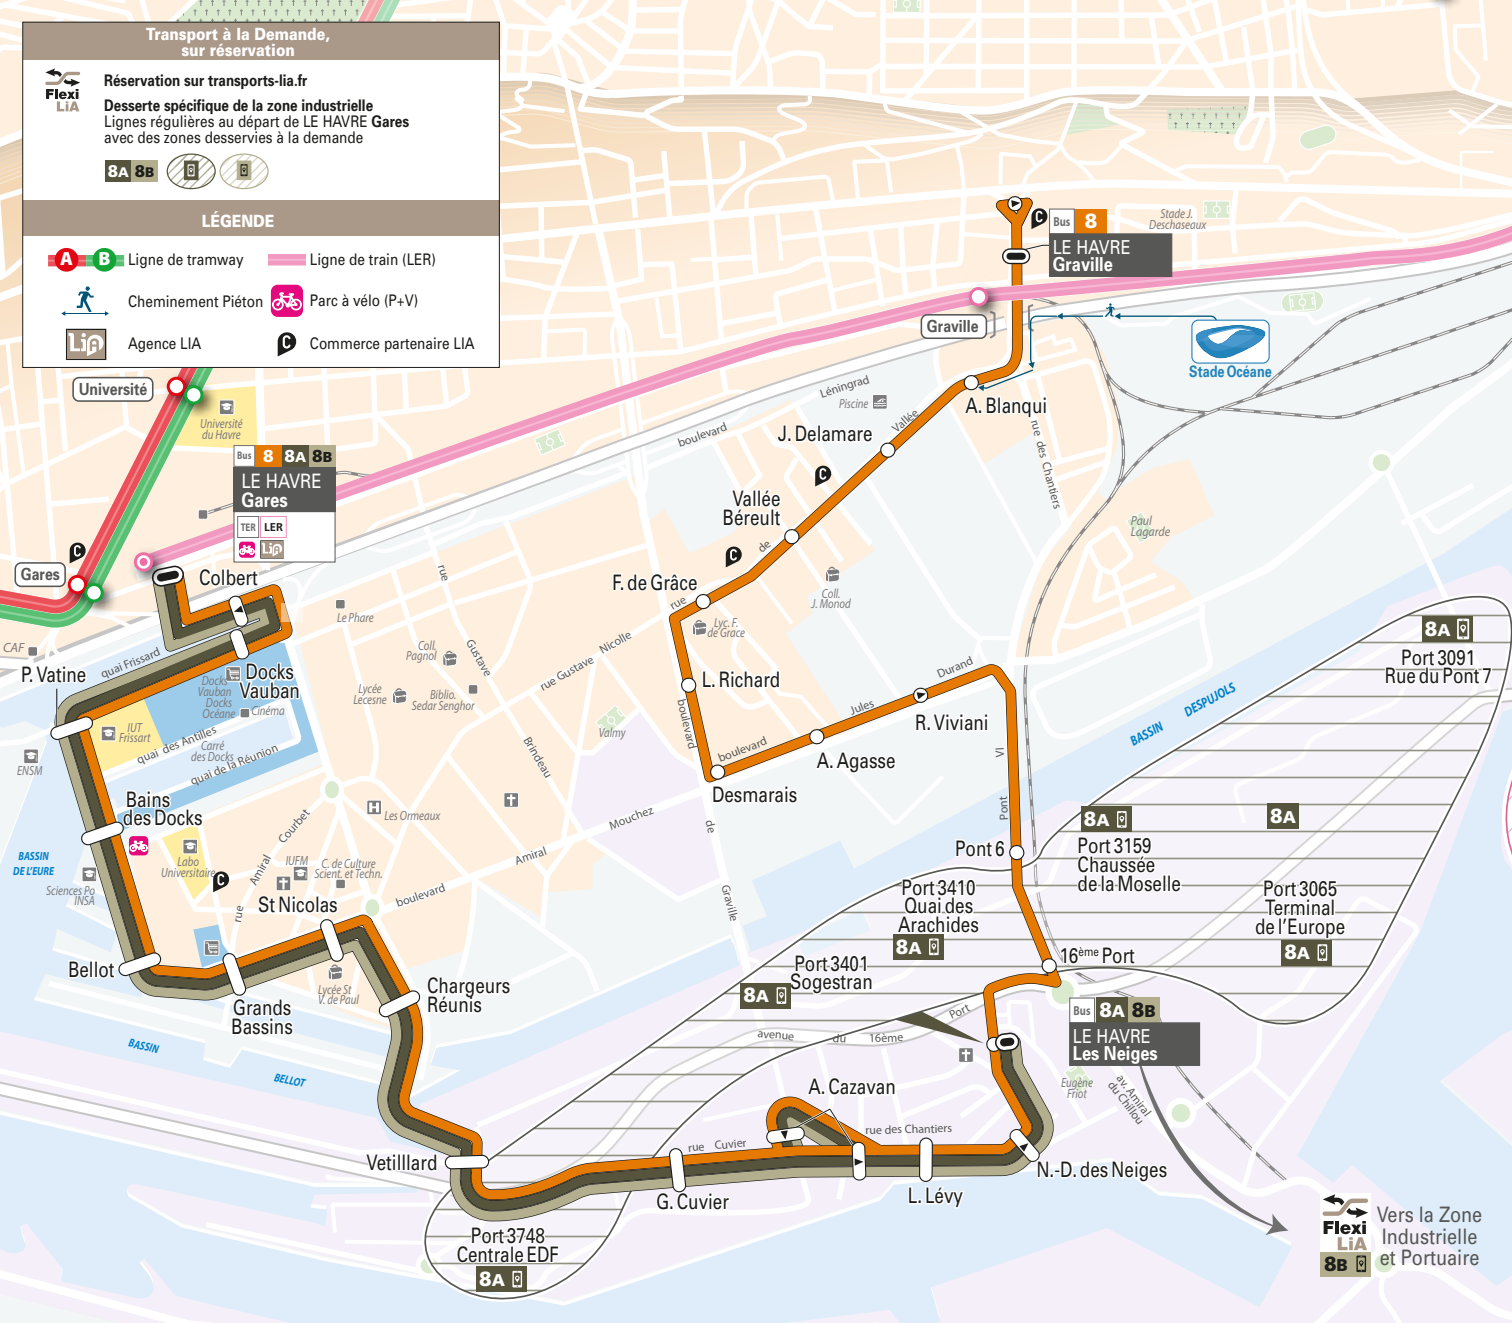

**Transport à la Demande,
sur réservation**

Réservation sur transports-lia.fr

Desserte spécifique de la zone industrielle
Lignes régulières au départ de LE HAVRE Gares
avec des zones desservies à la demande

LÉGENDE

A B Ligne de tramway Ligne de train (LER)

Cheminement Piéton Parc à vélo (P+V)

Agence LIA Commerce partenaire LIA

Université

Bus **8 8A 8B**
LE HAVRE Gares
 TER LER
 Lip

Bus **8**
LE HAVRE Gravelle

8A
 Port 3091
 Rue du Pont 7

8A
 Port 3159
 Chaussée de la Moselle

8A
 Port 3065
 Terminal de l'Europe

8A
 Port 3410
 Quai des Arachides

8A
 Port 3401
 Sogestran

Bus **8A 8B**
LE HAVRE Les Neiges

8A
 Port 3748
 Centrale EDF

Vers la Zone Industrielle et Portuaire